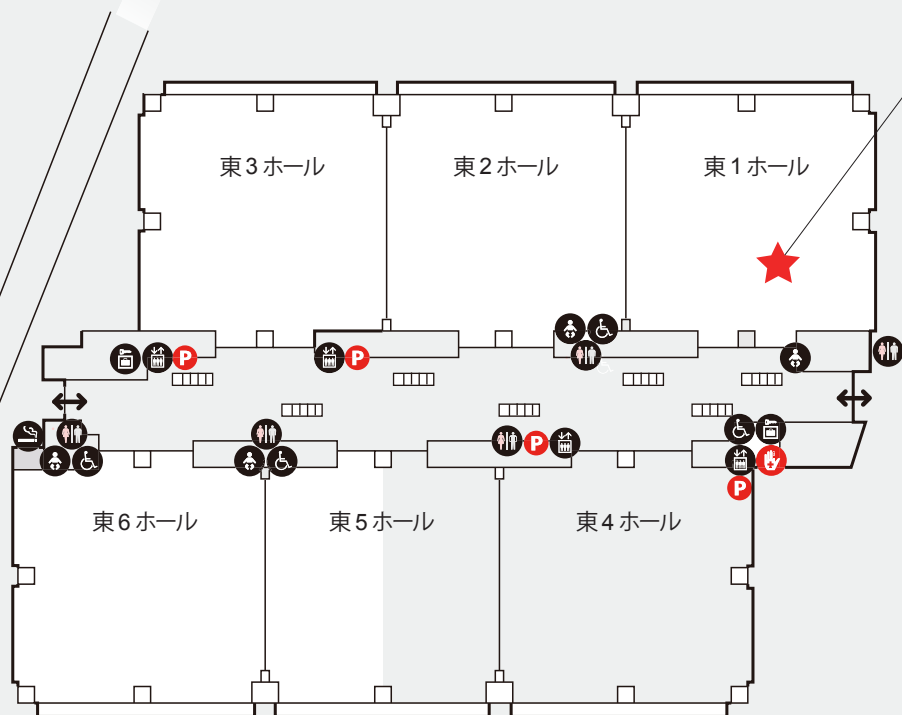

取出タイム0.27秒(実成形)を実証した世界最高クラスの高速取出口ロボット。最適設計手法を用いて機体総重量13%の軽量化に成功。薄型化、制振性も追求した最上位機種。

2011年、当社の「構造最適化技術に基づく高性能射出成形機用取出口ロボットの開発」が日本機械学会賞(技術)を受賞。高い評価をいただきました。

Heartful Technology

Yushin

小間番号：IR1-10

2015年国際ロボット展会場
東京ビッグサイト
東1~3・5・6ホール