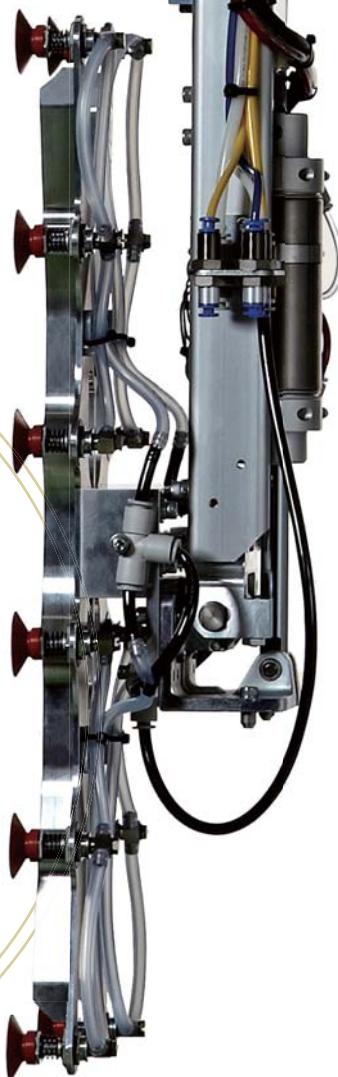

Heartful Technology

Yushin

2012

DMP

2012年 11月 14 - 17日

Yushin Precision Equipment Co., Ltd.

SC series

好評いただいているスタンダードタイプ全軸サーボ
取出口ボット「SA」シリーズのフルモデルチェンジ機。
高剛性・高品質を継承しつつ、省エネ・制振・高速を
コンセプトに生まれ変わりました。